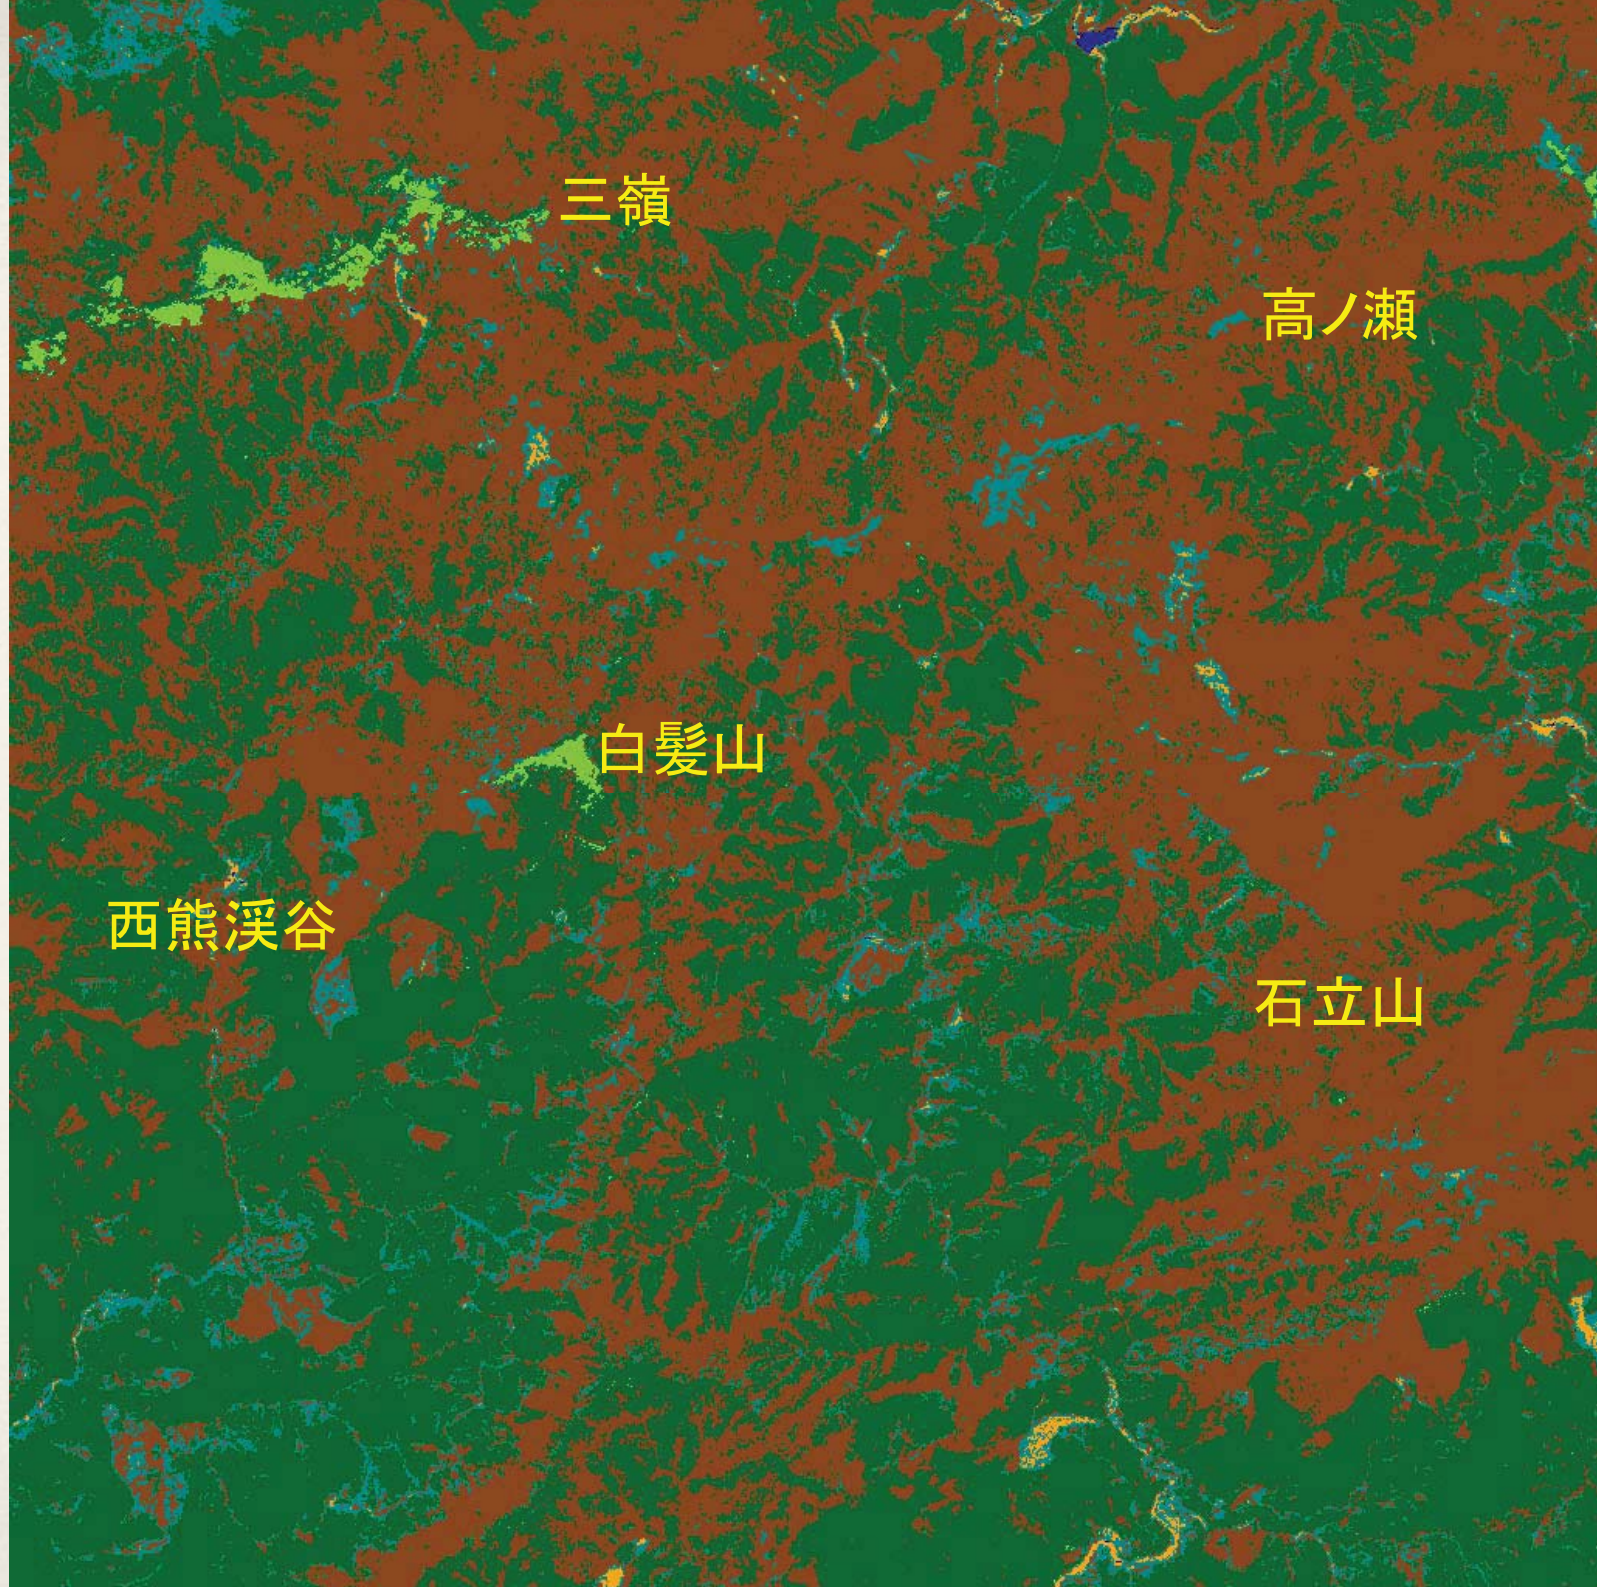

四国全域「だいち」画像

三嶺

高ノ瀬

白髪山

西熊溪谷

石立山

- 常緑樹
- 落葉樹
- 笹竹類
- 草地
- 裸地
- 水域