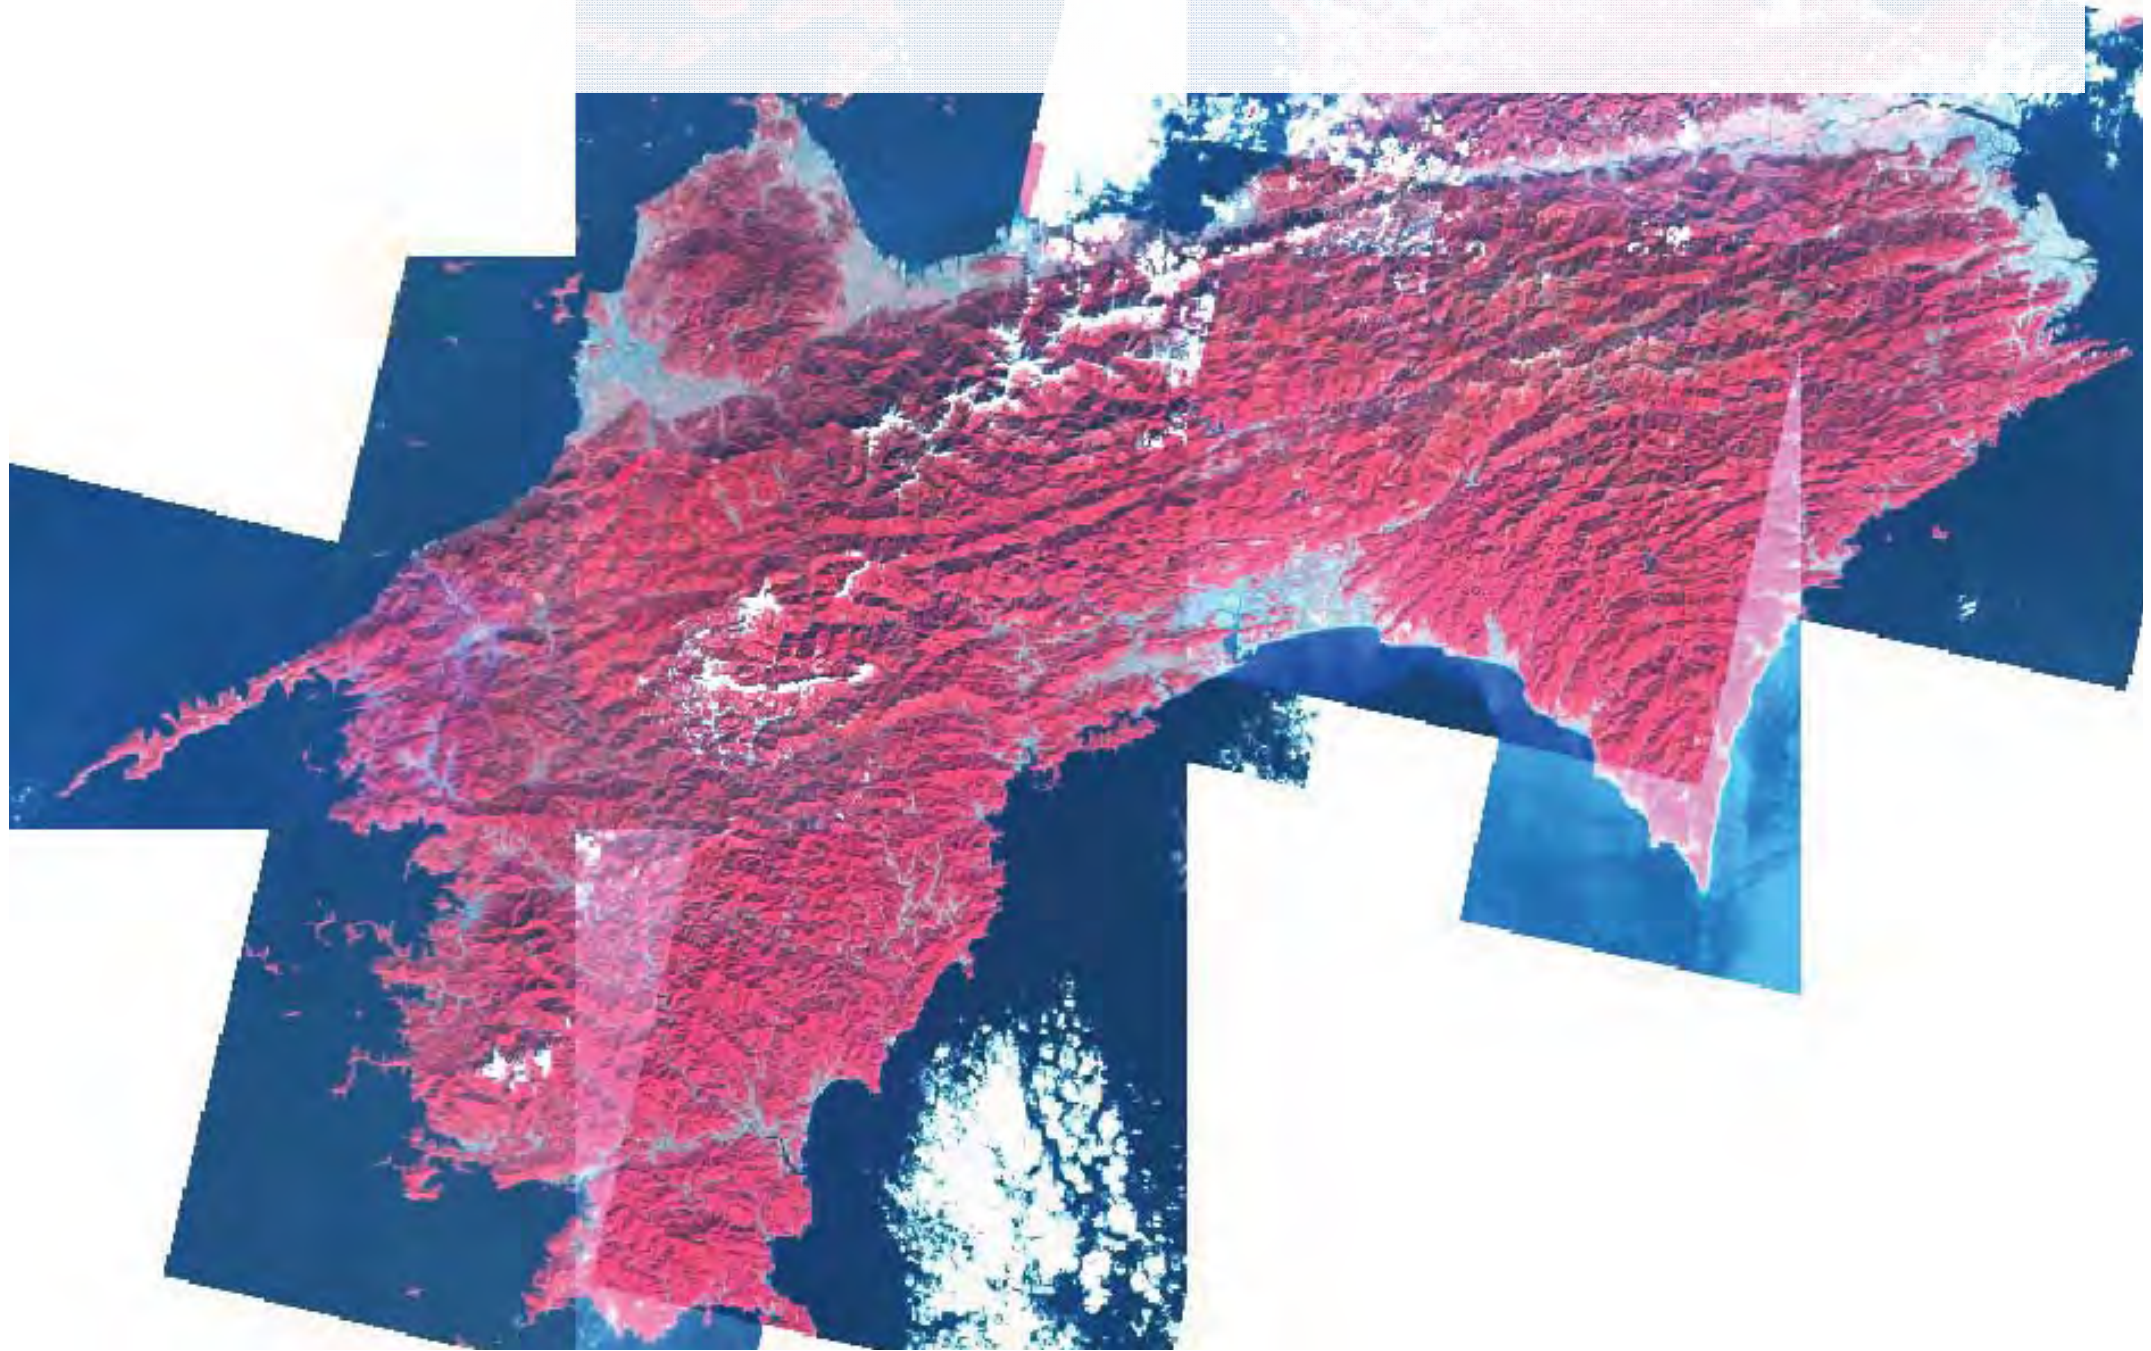

四国全域「だいち」画像

三嶺

高ノ瀬

白髪山

西熊溪谷

石立山

- 常緑樹
- 落葉樹
- 笹竹類
- 草地
- 裸地
- 水域