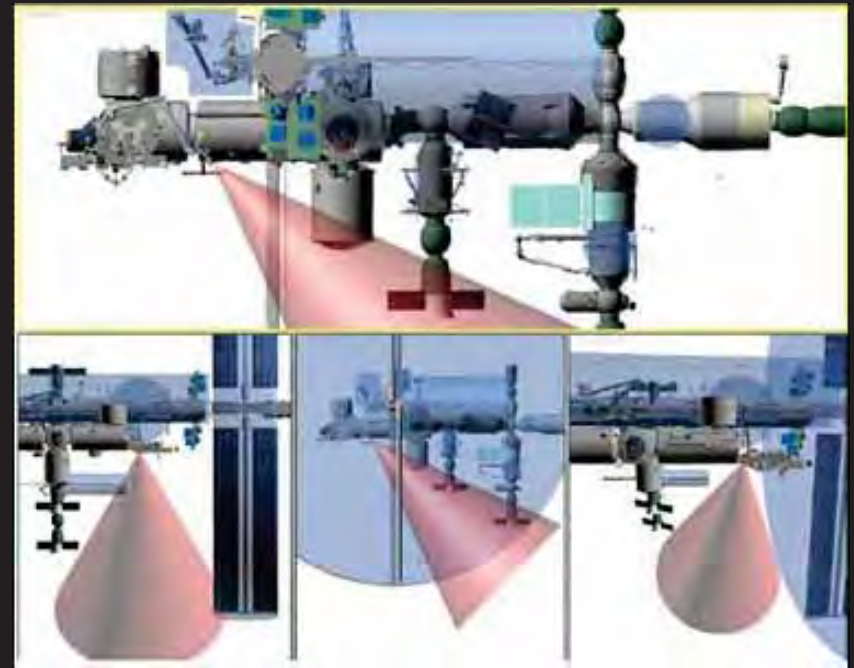

# ***RAIKO***

*A CubeSat  
in 10 x 10 x 20 cm  
(2U) format*

JAXA

*CubeSats  
ejection  
from ISS  
Oct. 2012*

**JAXA種子島宇宙センターより打上げ**  
**2009年1月23日12時54分00秒**

(写真：三菱重工業)

**SPRITE-SAT (RISING)**

「いぶき」搭載カメラによる  
衛星分離の様子  
(2009年1月23日) ©JAXA