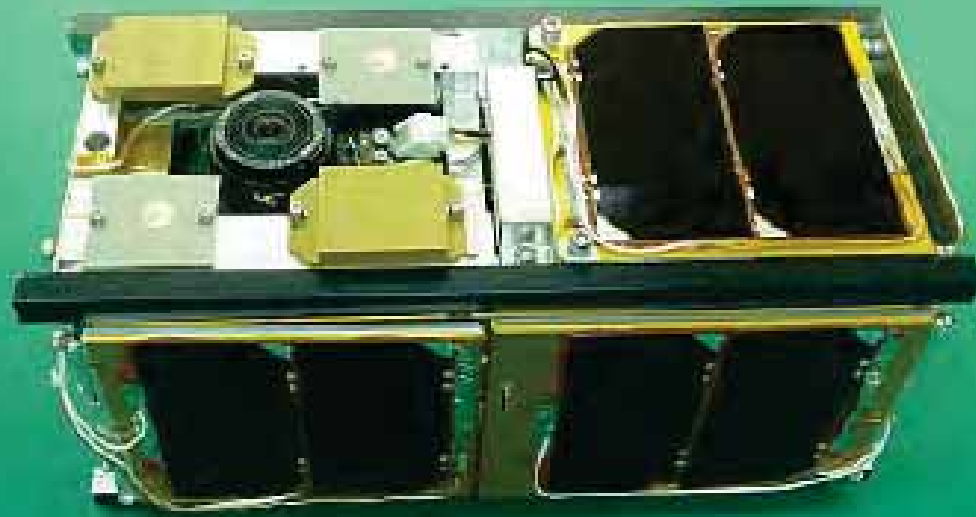

# ***RAIKO***

*A CubeSat  
in 10 x 10 x 20 cm  
(2U) format*

JAXA

*CubeSats  
ejection  
from ISS  
Oct. 2012*

**JAXA種子島宇宙センターより打上げ**  
**2009年1月23日12時54分00秒**

(写真：三菱重工業)

**SPRITE-SAT (RISING)**

「いぶき」搭載カメラによる  
衛星分離の様子  
(2009年1月23日) ©JAXA