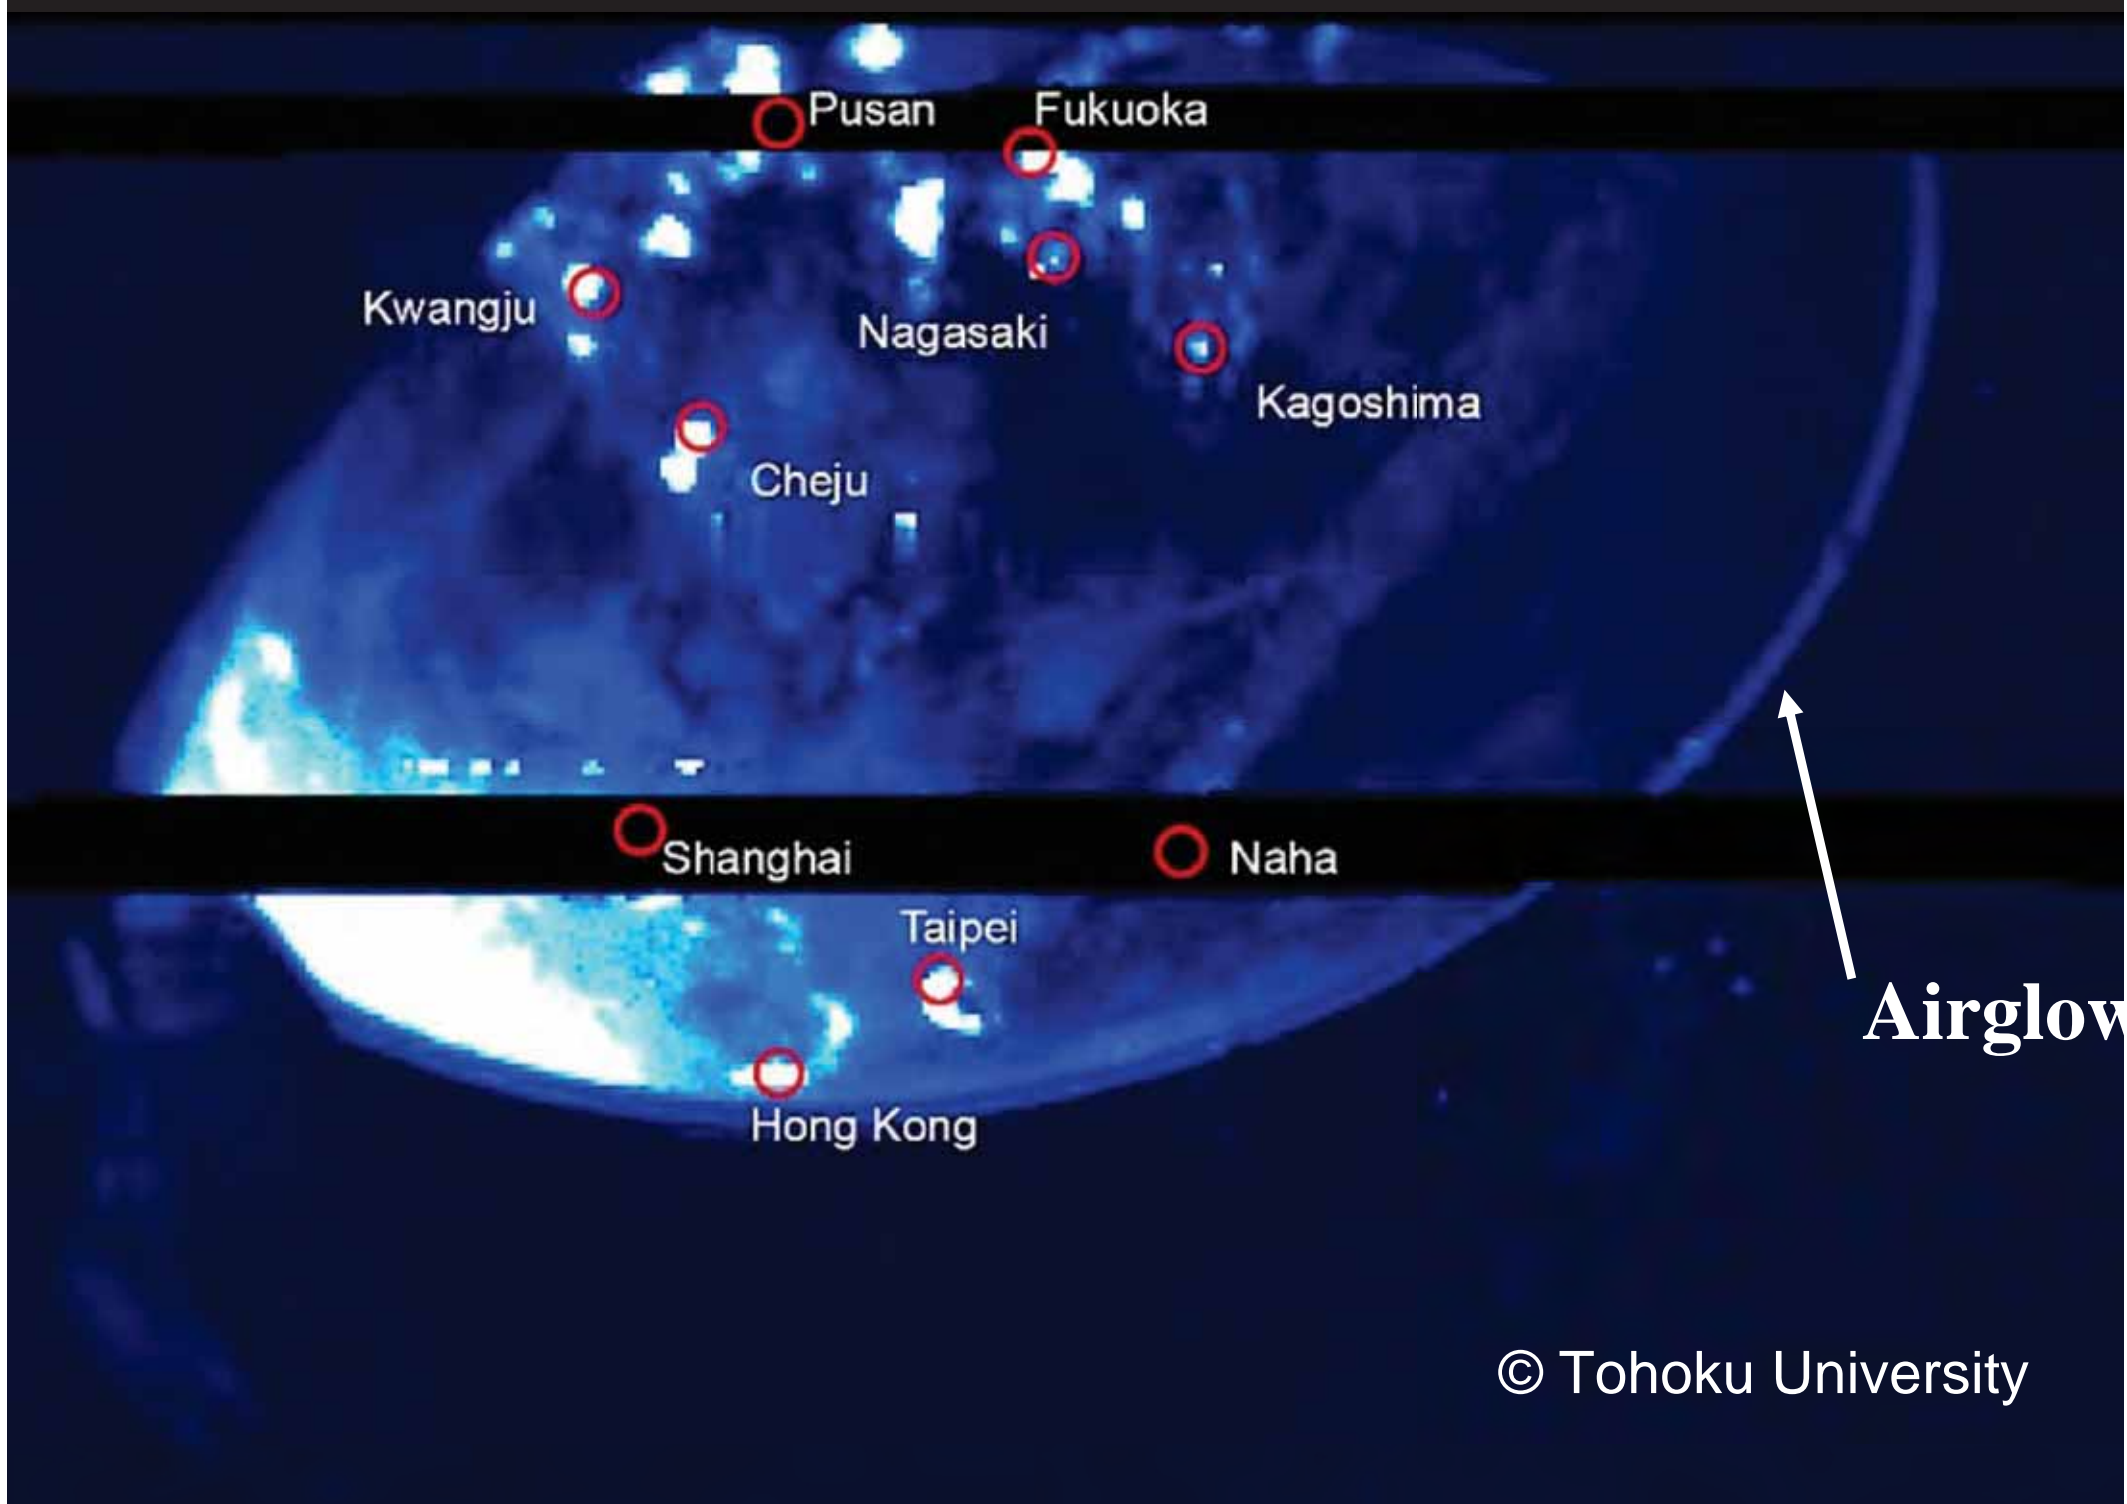

# ***RAIKO***

*A CubeSat  
in 10 x 10 x 20 cm  
(2U) format*

JAXA

*CubeSats  
ejection  
from ISS  
Oct. 2012*

**JAXA種子島宇宙センターより打上げ**  
**2009年1月23日12時54分00秒**

(写真：三菱重工業)

**SPRITE-SAT (RISING)**

「いぶき」搭載カメラによる  
衛星分離の様子  
(2009年1月23日) ©JAXA

# Ground Station in Tohoku University

2.4m dish S-band receiver (Tohoku University)

Pusan

Fukuoka

Kwangju

Nagasaki

Kagoshima

Cheju

Shanghai

Naha

Taipei

Hong Kong

Airglow

© Tohoku University