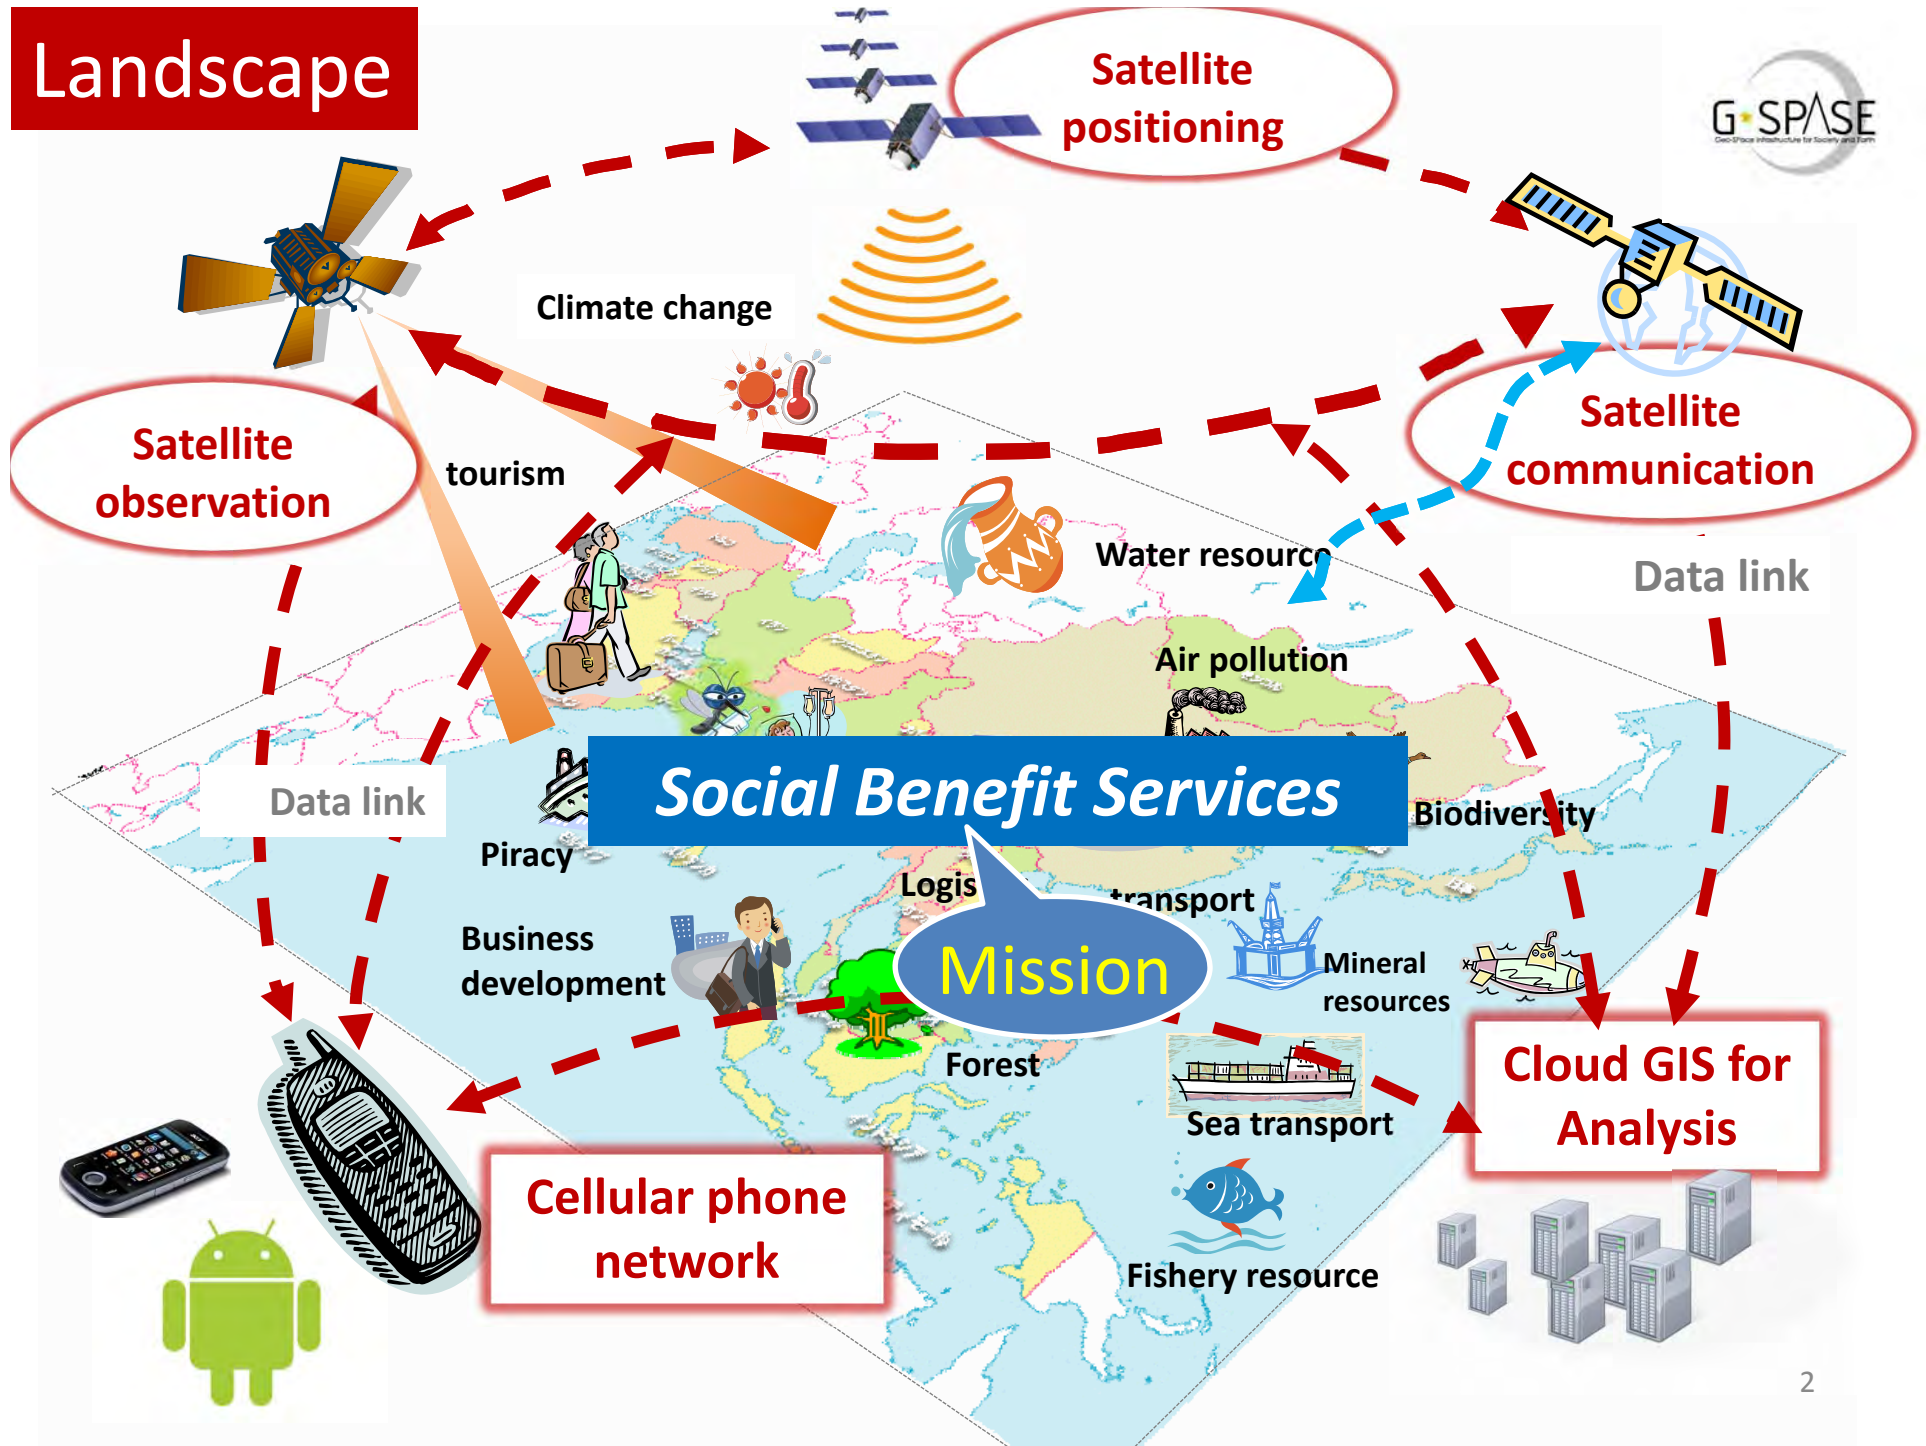

G空間情報との統合による 宇宙インフラ活用と社会公益サービスの 国際展開

東京大学 空間情報科学研究センター
柴崎 亮介

Landscape

Social Benefit Services with Space Infrastructure (Observation, Communication, Positioning); Flood Warning Service for Bangladesh

宇宙と地上
一体となった総合戦略を

宇宙インフラ + G空間