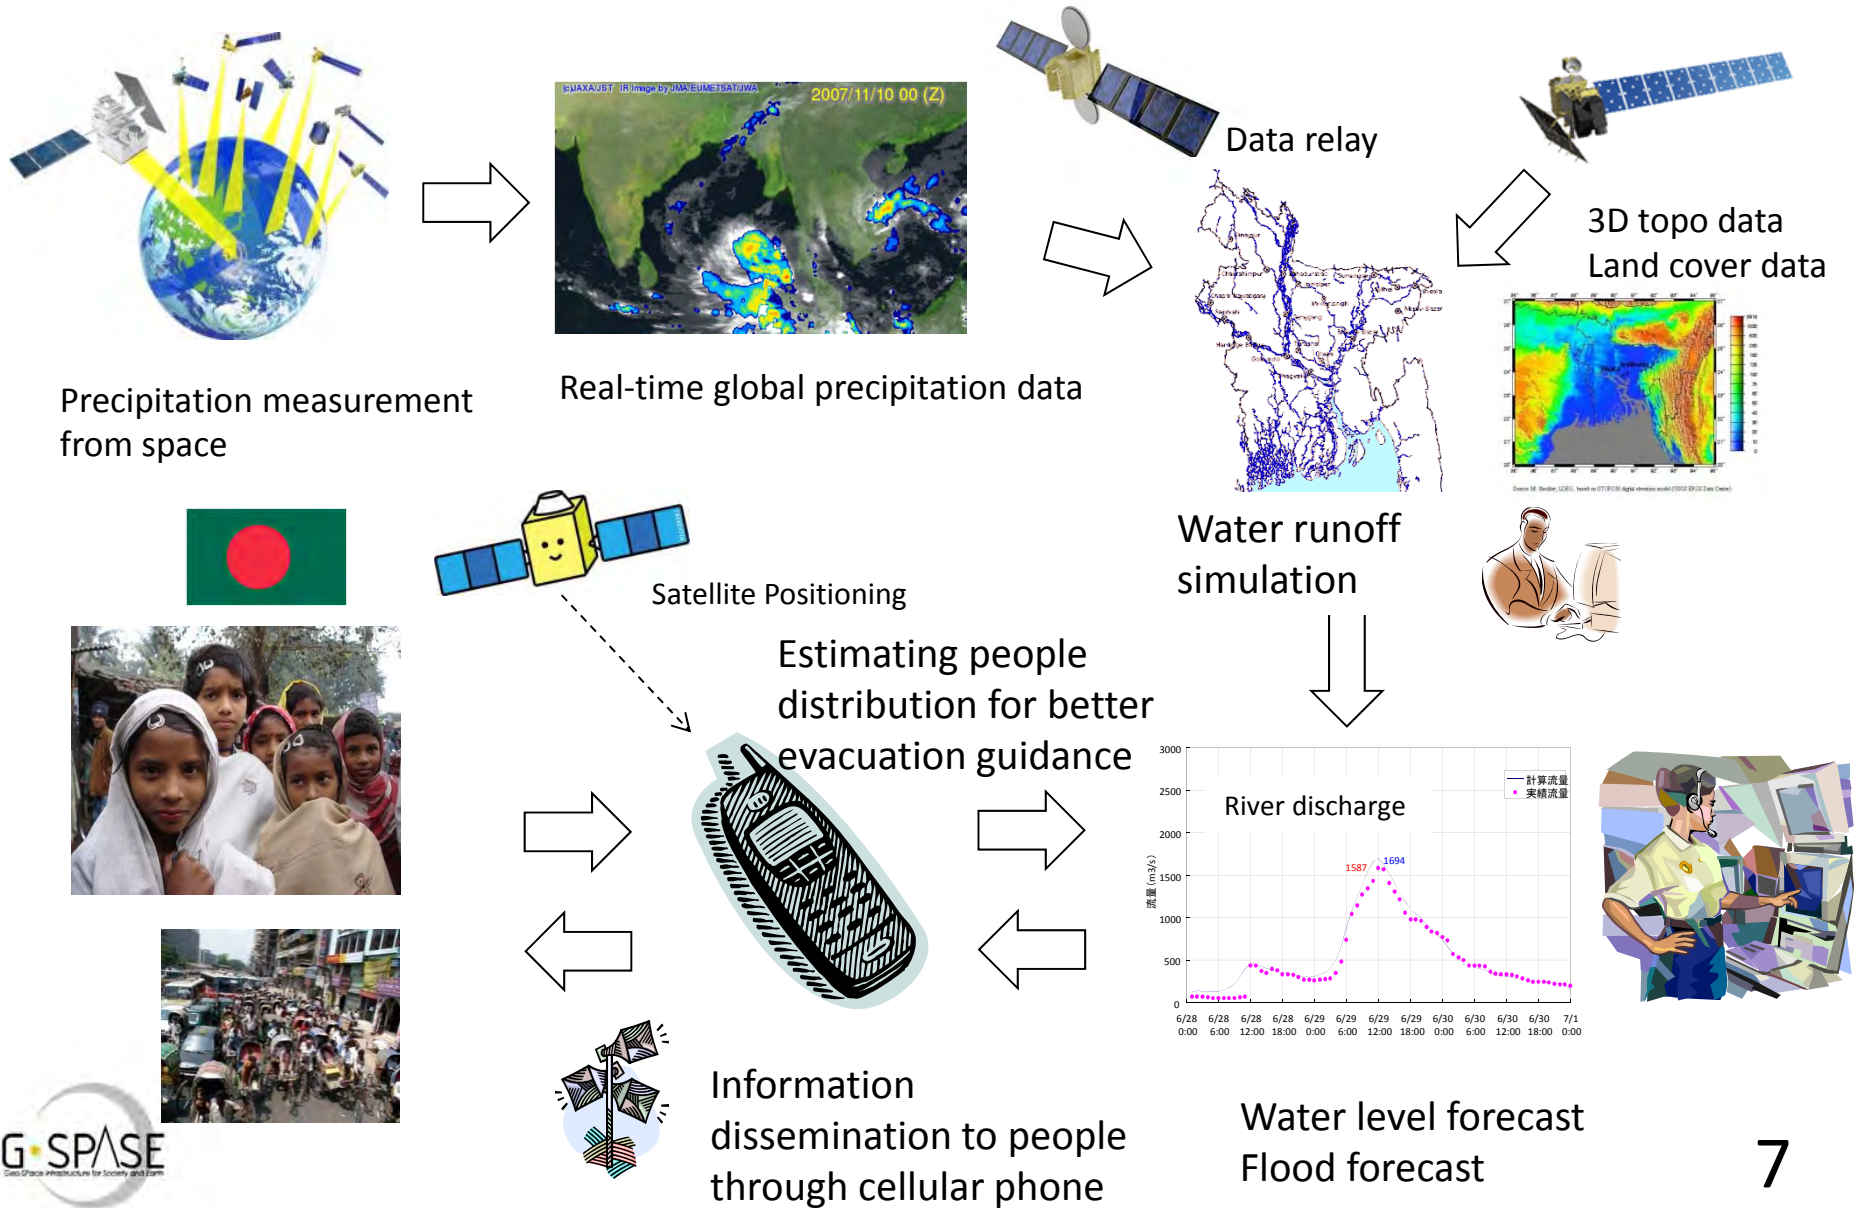

G空間情報との統合による 宇宙インフラ活用と社会公益サービスの 国際展開

東京大学 空間情報科学研究センター
柴崎 亮介

Landscape

Social Benefit Services with Space Infrastructure (Observation, Communication, Positioning); Flood Warning Service for Bangladesh

宇宙と地上
一体となった総合戦略を

宇宙インフラ + G空間