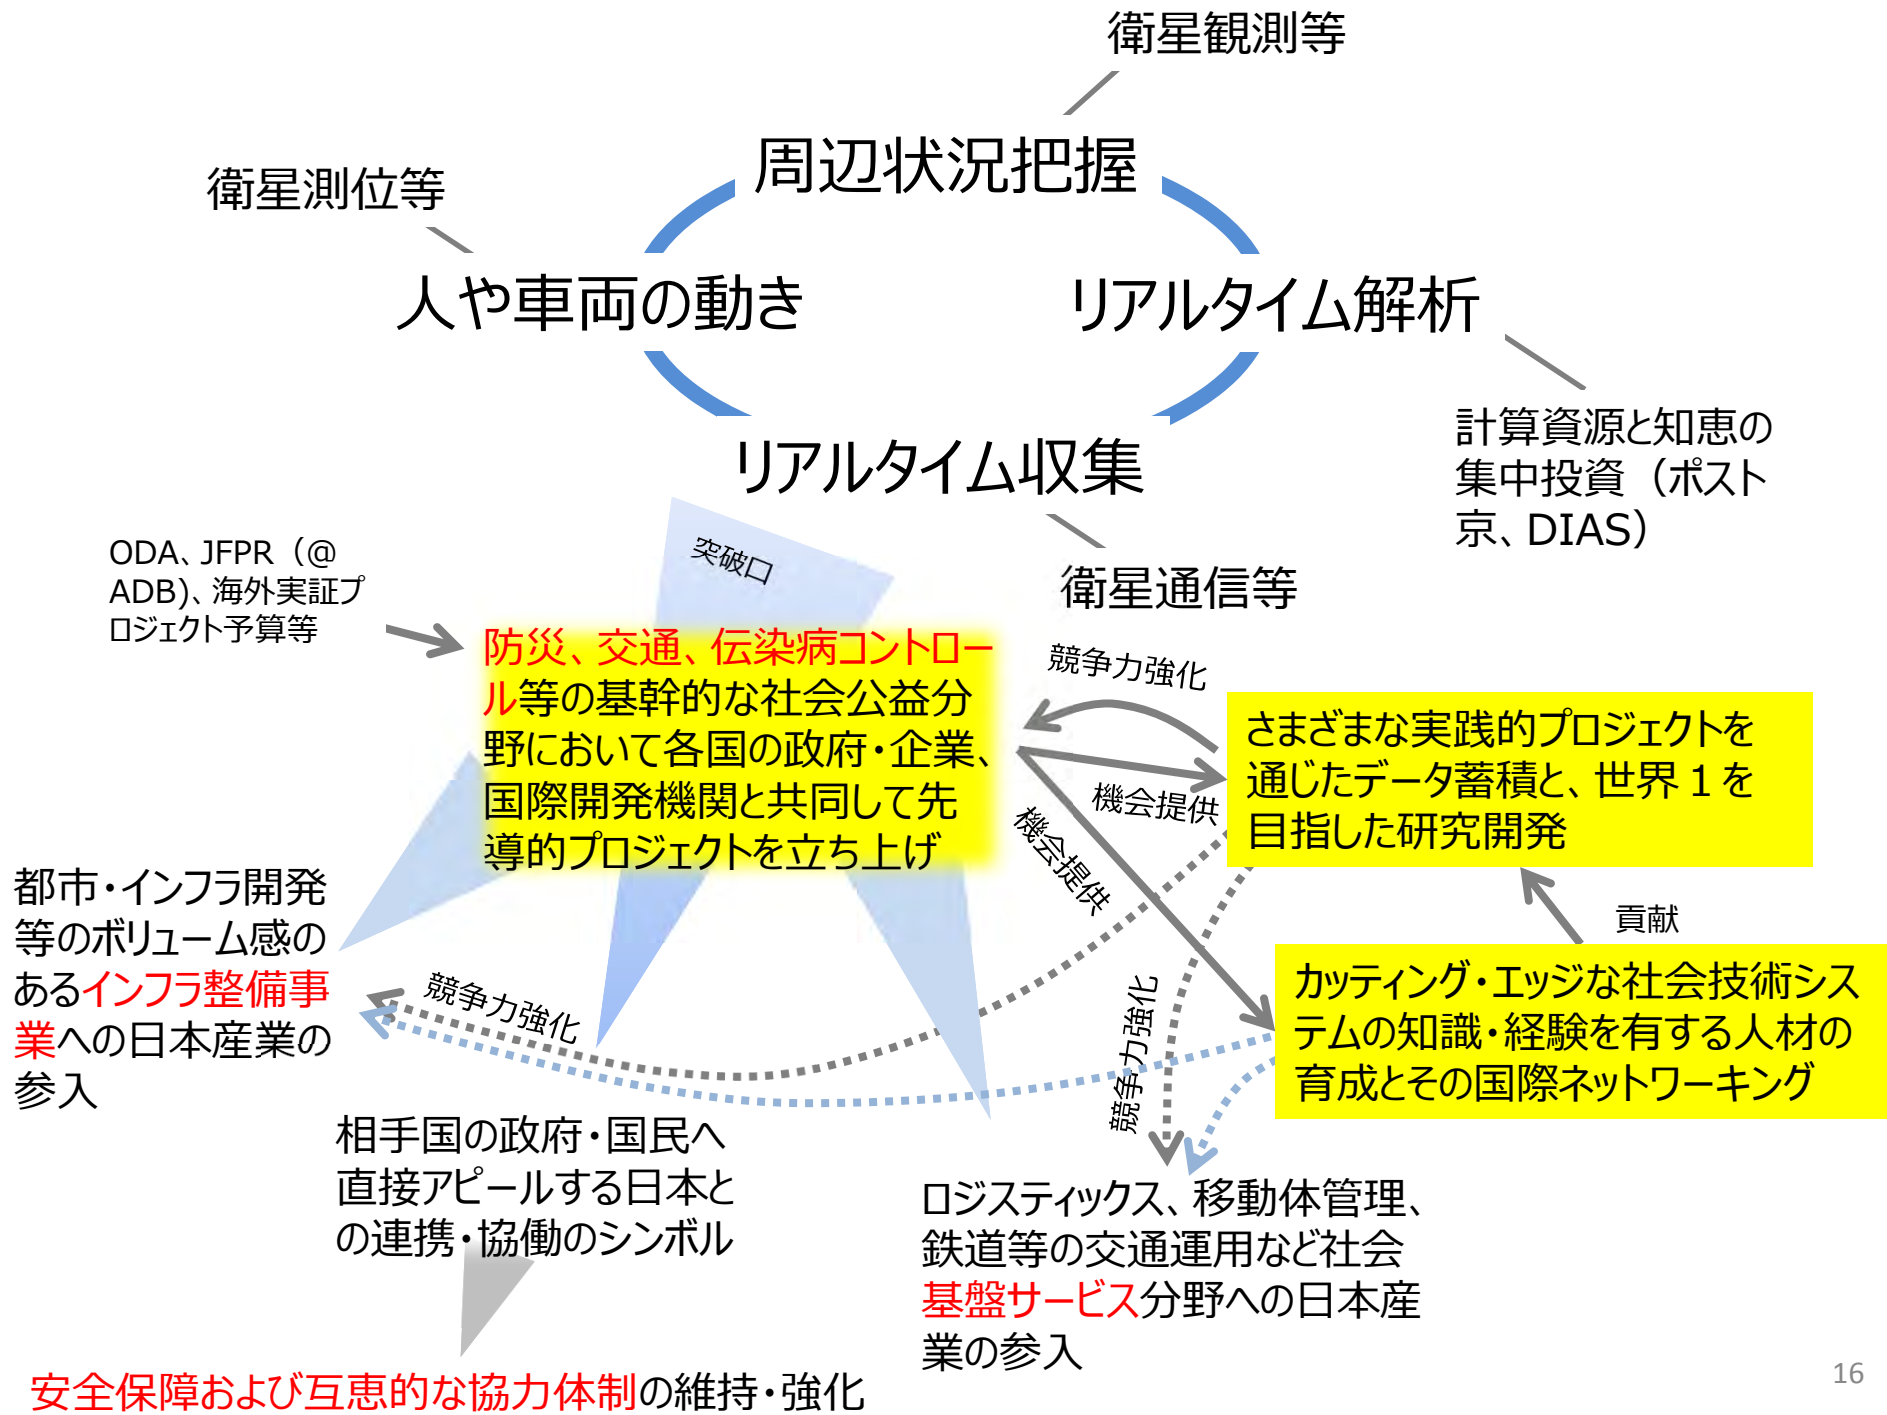

G空間情報との統合による 宇宙インフラ活用と社会公益サービスの 国際展開

東京大学 空間情報科学研究センター
柴崎 亮介

Landscape

Social Benefit Services with Space Infrastructure (Observation, Communication, Positioning); Flood Warning Service for Bangladesh

宇宙と地上
一体となった総合戦略を

宇宙インフラ + G空間