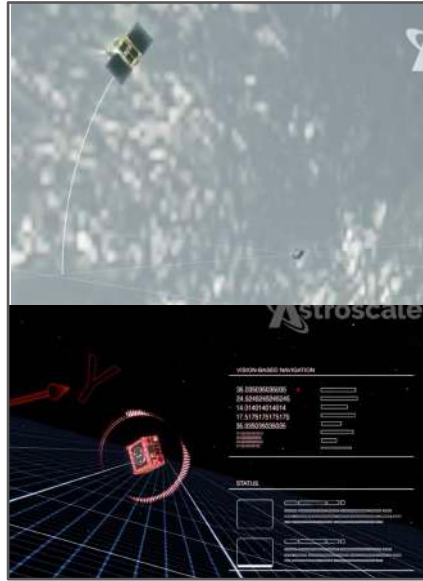

必要な技術

近づく

診断する

回転をあわせる

捕獲する

大気圏で燃やす

ELSA-d: 世界初の宇宙ゴミ除去技術実証衛星

捕獲機
(Servicer)

模擬デブリ
(Client)

SATELLITE CONTAINER

AAJ-011

Astroscale

CAUTION: RELEASE PRESSURE BEFORE OPENING LOCKING MECHANISM

FORK LIFT

ADR : JAXA CRD2 フェーズI 選定

ADRAS-J