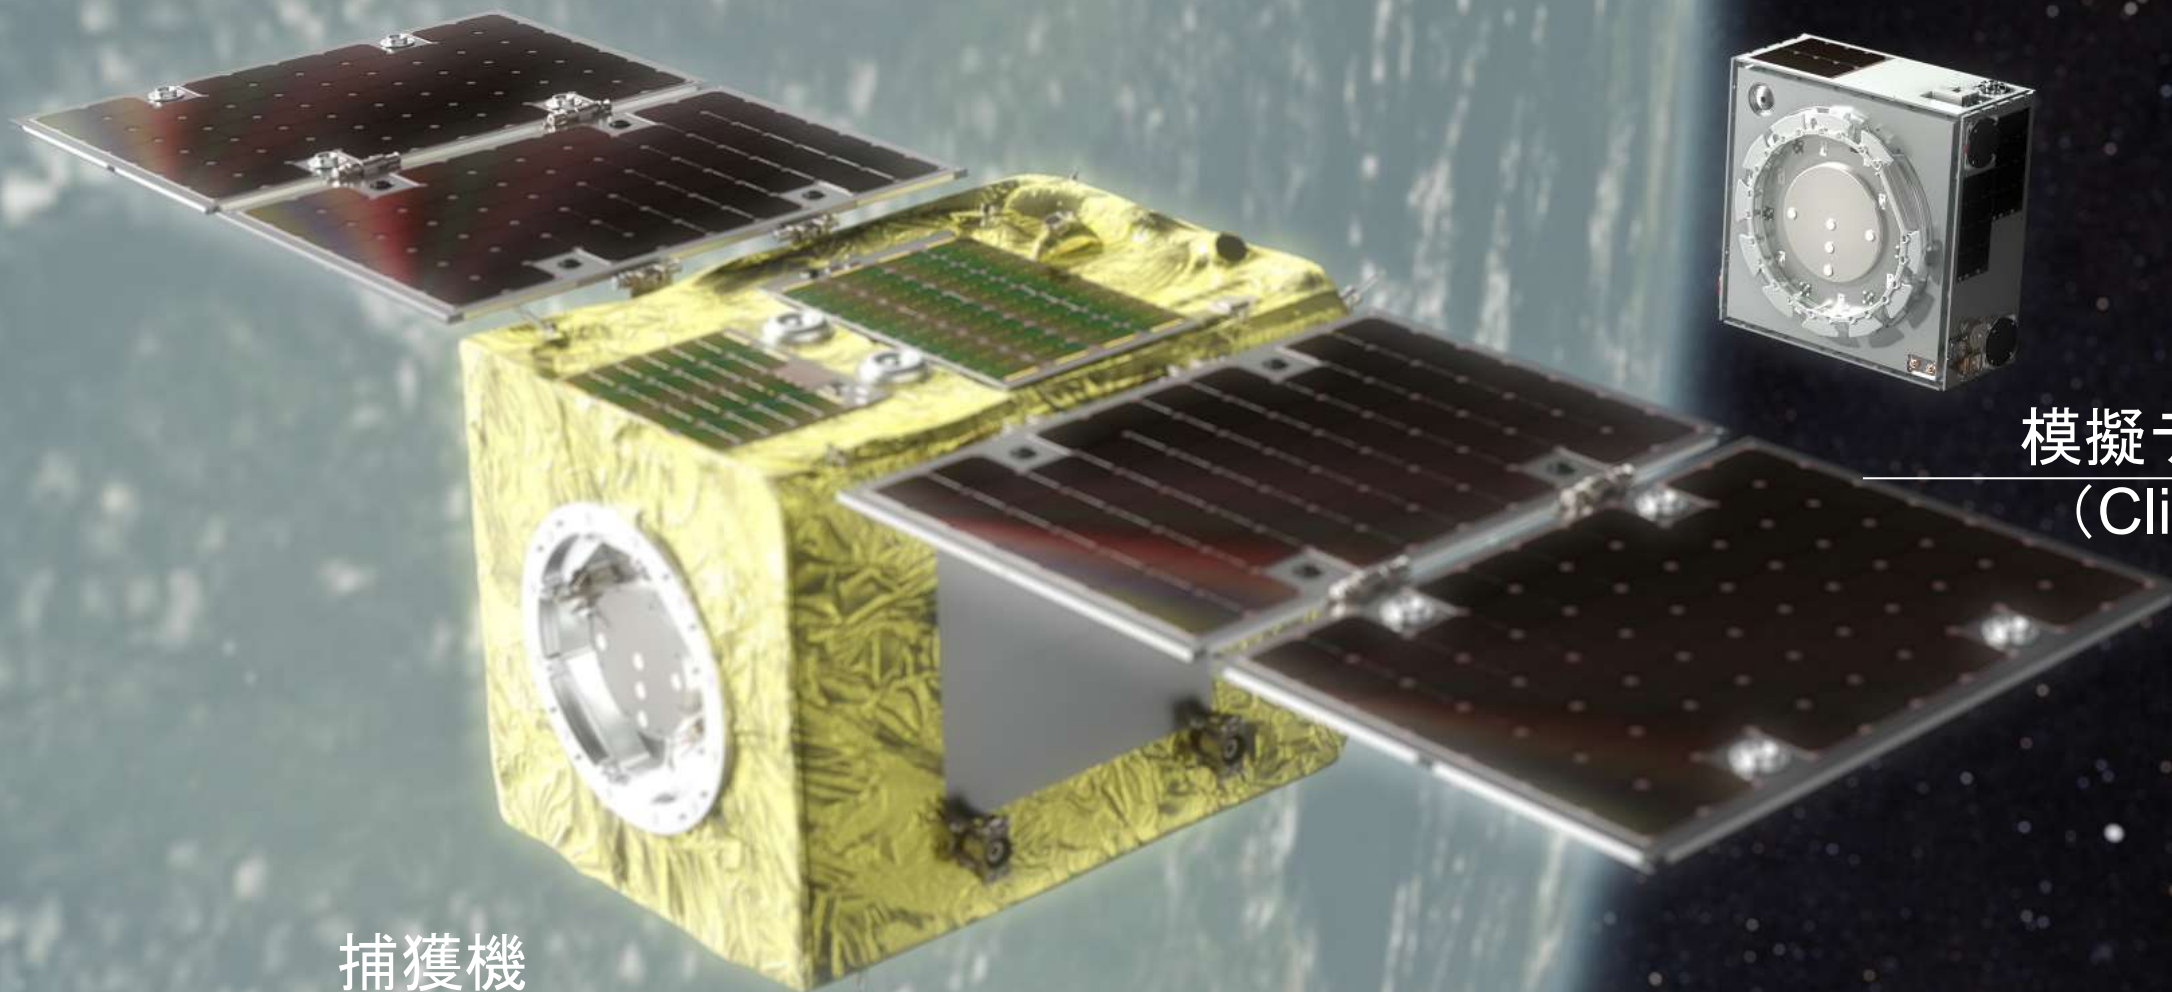

必要な技術

近づく

診断する

回転をあわせる

捕獲する

大気圏で燃やす

ELSA-d: 世界初の宇宙ゴミ除去技術実証衛星

捕獲機
(Servicer)

模擬デブリ
(Client)

SATELLITE CONTAINER

AAJ-011

Astroscale

CAUTION: RELEASE PRESSURE BEFORE OPENING LOCKING MECHANISM

FORK LIFT

ADR : JAXA CRD2 フェーズI 選定

ADRAS-J