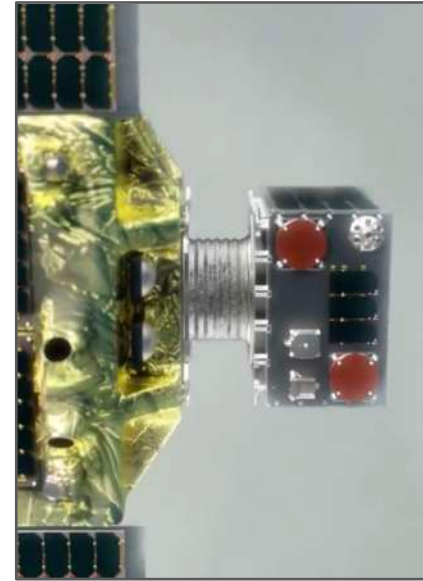

必要な技術

近づく

診断する

回転をあわせる

捕獲する

大気圏で燃やす

ELSA-d: 世界初の宇宙ゴミ除去技術実証衛星

捕獲機
(Servicer)

模擬デブリ
(Client)

SATELLITE CONTAINER

AAJ-011

Astroscale

CAUTION: RELEASE PRESSURE BEFORE OPENING LOCKING MECHANISM

FORK LIFT

ADR : JAXA CRD2 フェーズI 選定

ADRAS-J