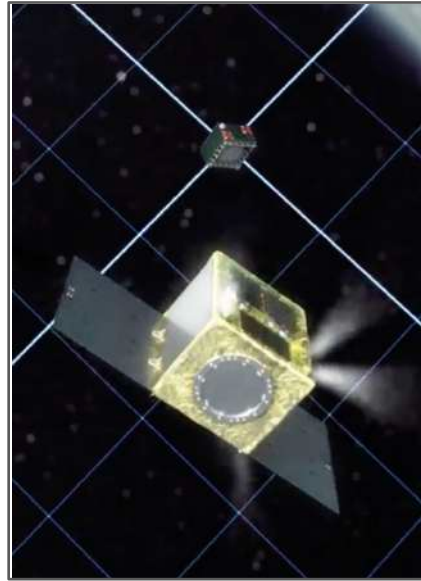

必要な技術

近づく

診断する

回転をあわせる

捕獲する

大気圏で燃やす

ELSA-d: 世界初の宇宙ゴミ除去技術実証衛星

捕獲機
(Servicer)

模擬デブリ
(Client)

SATELLITE CONTAINER

AAJ-011

Astroscale

CAUTION: RELEASE PRESSURE BEFORE OPENING LOCKING MECHANISM

FORK LIFT

ADR : JAXA CRD2 フェーズI 選定

ADRAS-J