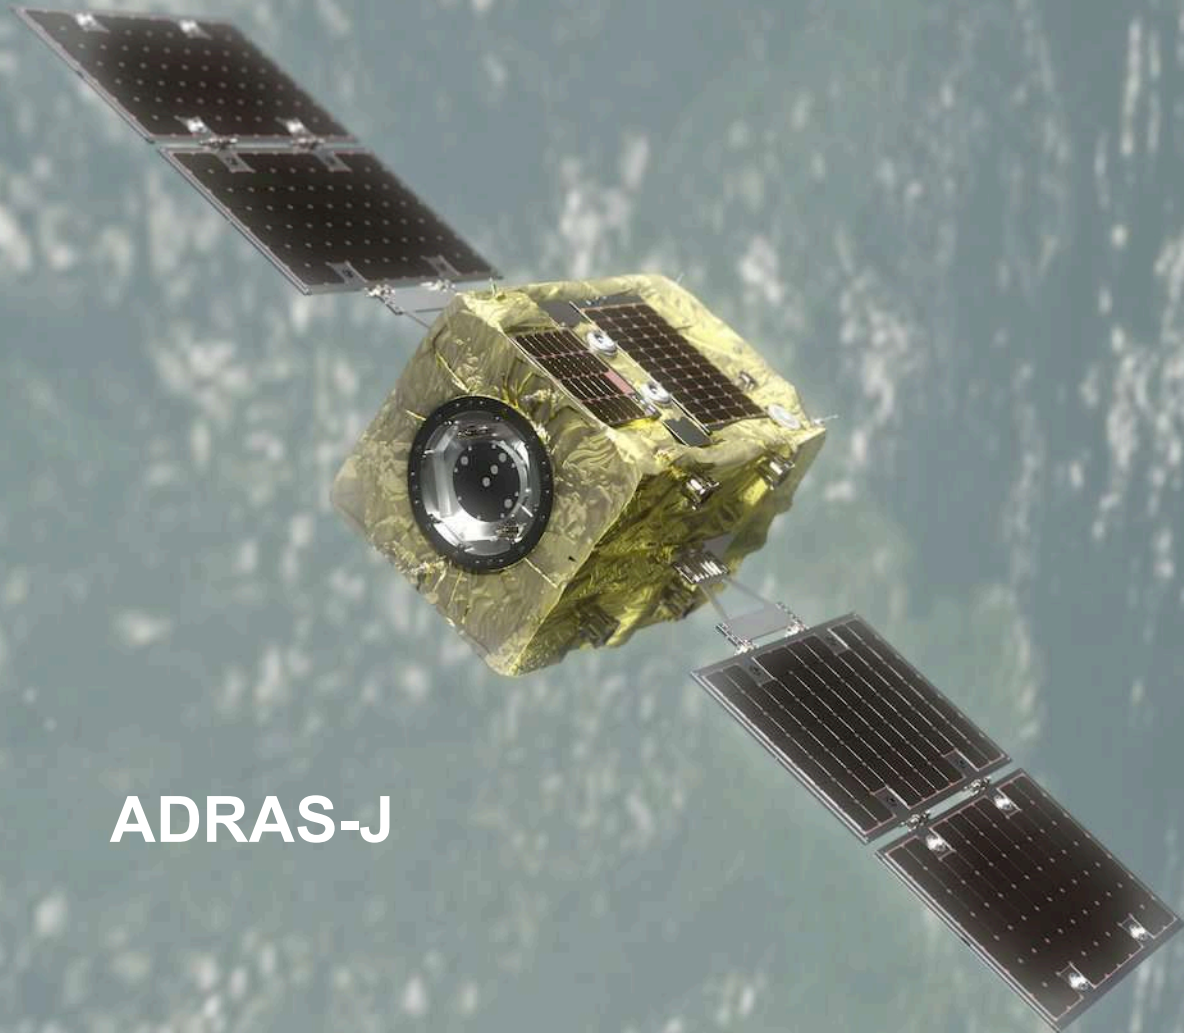

必要な技術

近づく

診断する

回転をあわせる

捕獲する

大気圏で燃やす

ELSA-d: 世界初の宇宙ゴミ除去技術実証衛星

捕獲機
(Servicer)

模擬デブリ
(Client)

SATELLITE CONTAINER

AAJ-011

Astroscale

CAUTION: RELEASE PRESSURE BEFORE OPENING LOCKING MECHANISM

FORK LIFT

ADR : JAXA CRD2 フェーズI 選定

ADRAS-J