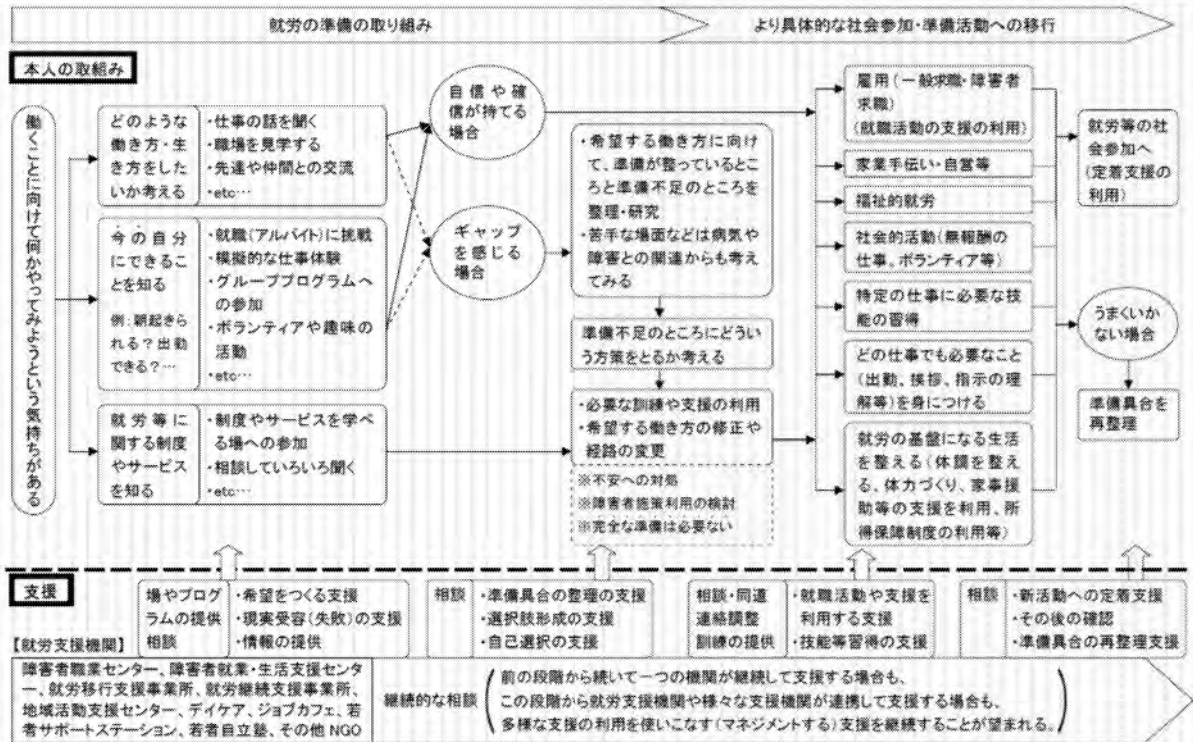

【参考】就労・社会参加に向けた 当事者本人の取り組みと支援の流れ

地域連携・ネットワーク

地域連携・ネットワークについて
岡山県勝央町の例

【参考】地域連携・支援ネットワーク

地域における子ども・若者育成支援ネットワーク(イメージ)

【参考】地域連携ネットワーク構造と機能

勝央町各支援機関との連携例